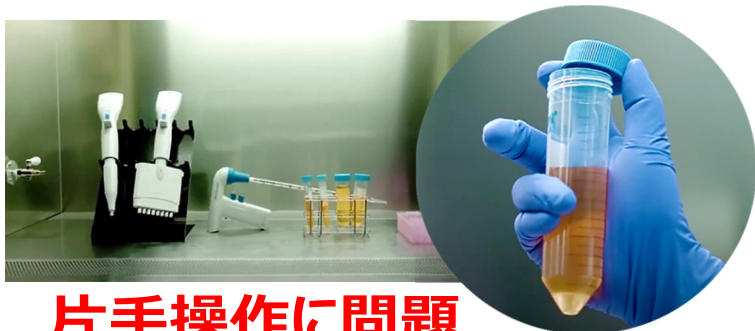

スマートなデザインの自動キャップ開閉装置

EzDecap

AUTOMATED SCREW CAP DECAPPER

クライオチューブから50mLの遠心管まで 様々なサイズを自動でフィット
キャップの落下エラーを低減し、片手で効率的なキャップ開閉が可能です。
コンパクトなデザインによりクリーンベンチの中でも使用可能です!

片手操作に問題

指が痛くなる

動画でチェック!

<https://youtu.be/TV-I31nkTyg>

◆ 業務効率の向上

特許出願中の独自の技術により、片手での操作を可能にし、日常業務を効率化します。

◆ 省スペースで設置可能

コンパクトで、実験台や安全キャビネット内で使用可能

◆ 様々な大きさのチューブに幅広く対応

クライオチューブから50mL 遠心管まで、キャップグリッパの交換不要で、様々な大きさのチューブに対応。
適用範囲：キャップの直径11~40mm

◆ 多彩な動作モード

様々なキャッピングおよびデキャップのニーズに合わせて、4つの異なる動作モードから選択可能です。